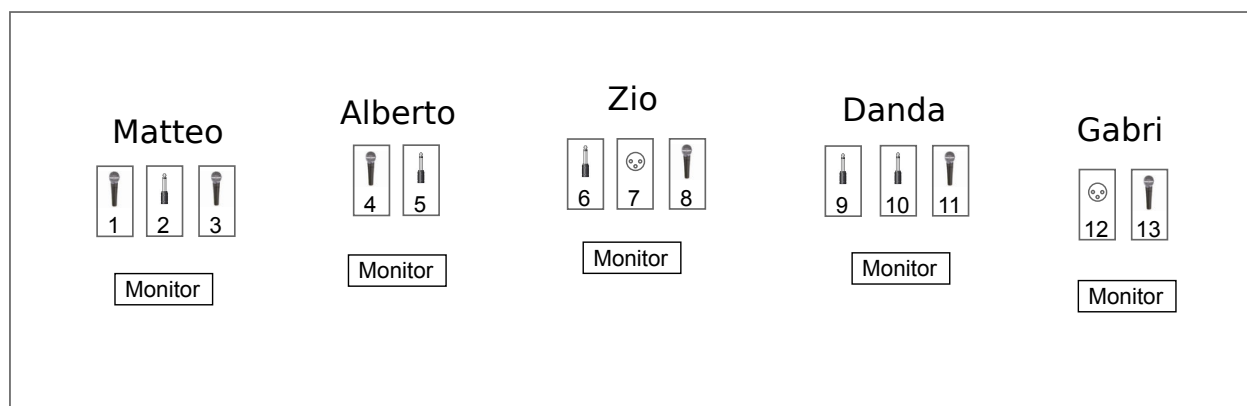

Balbalord

Scheda Tecnica Palco

PUBBLICO

Componente	Canale	Tipo	Note
Matteo	1	Mic	Flauti
	2	Jack	Cornamuse
	3	Mic	Bodhran
Alberto	4	Mic	Flauti
	5	Jack	Cornamuse
Zio	6	Jack	Fisa Canto
	7	Cannon	Fisa Bassi
	8	Mic	Voce / Perc.
Danda	9	Jack	Ghironda
	10	Jack	Bouzouki
	11	Mic	Voce / Perc.
Gabri	12	Cannon	Ghironda
	13	Mic	Voce / Perc.